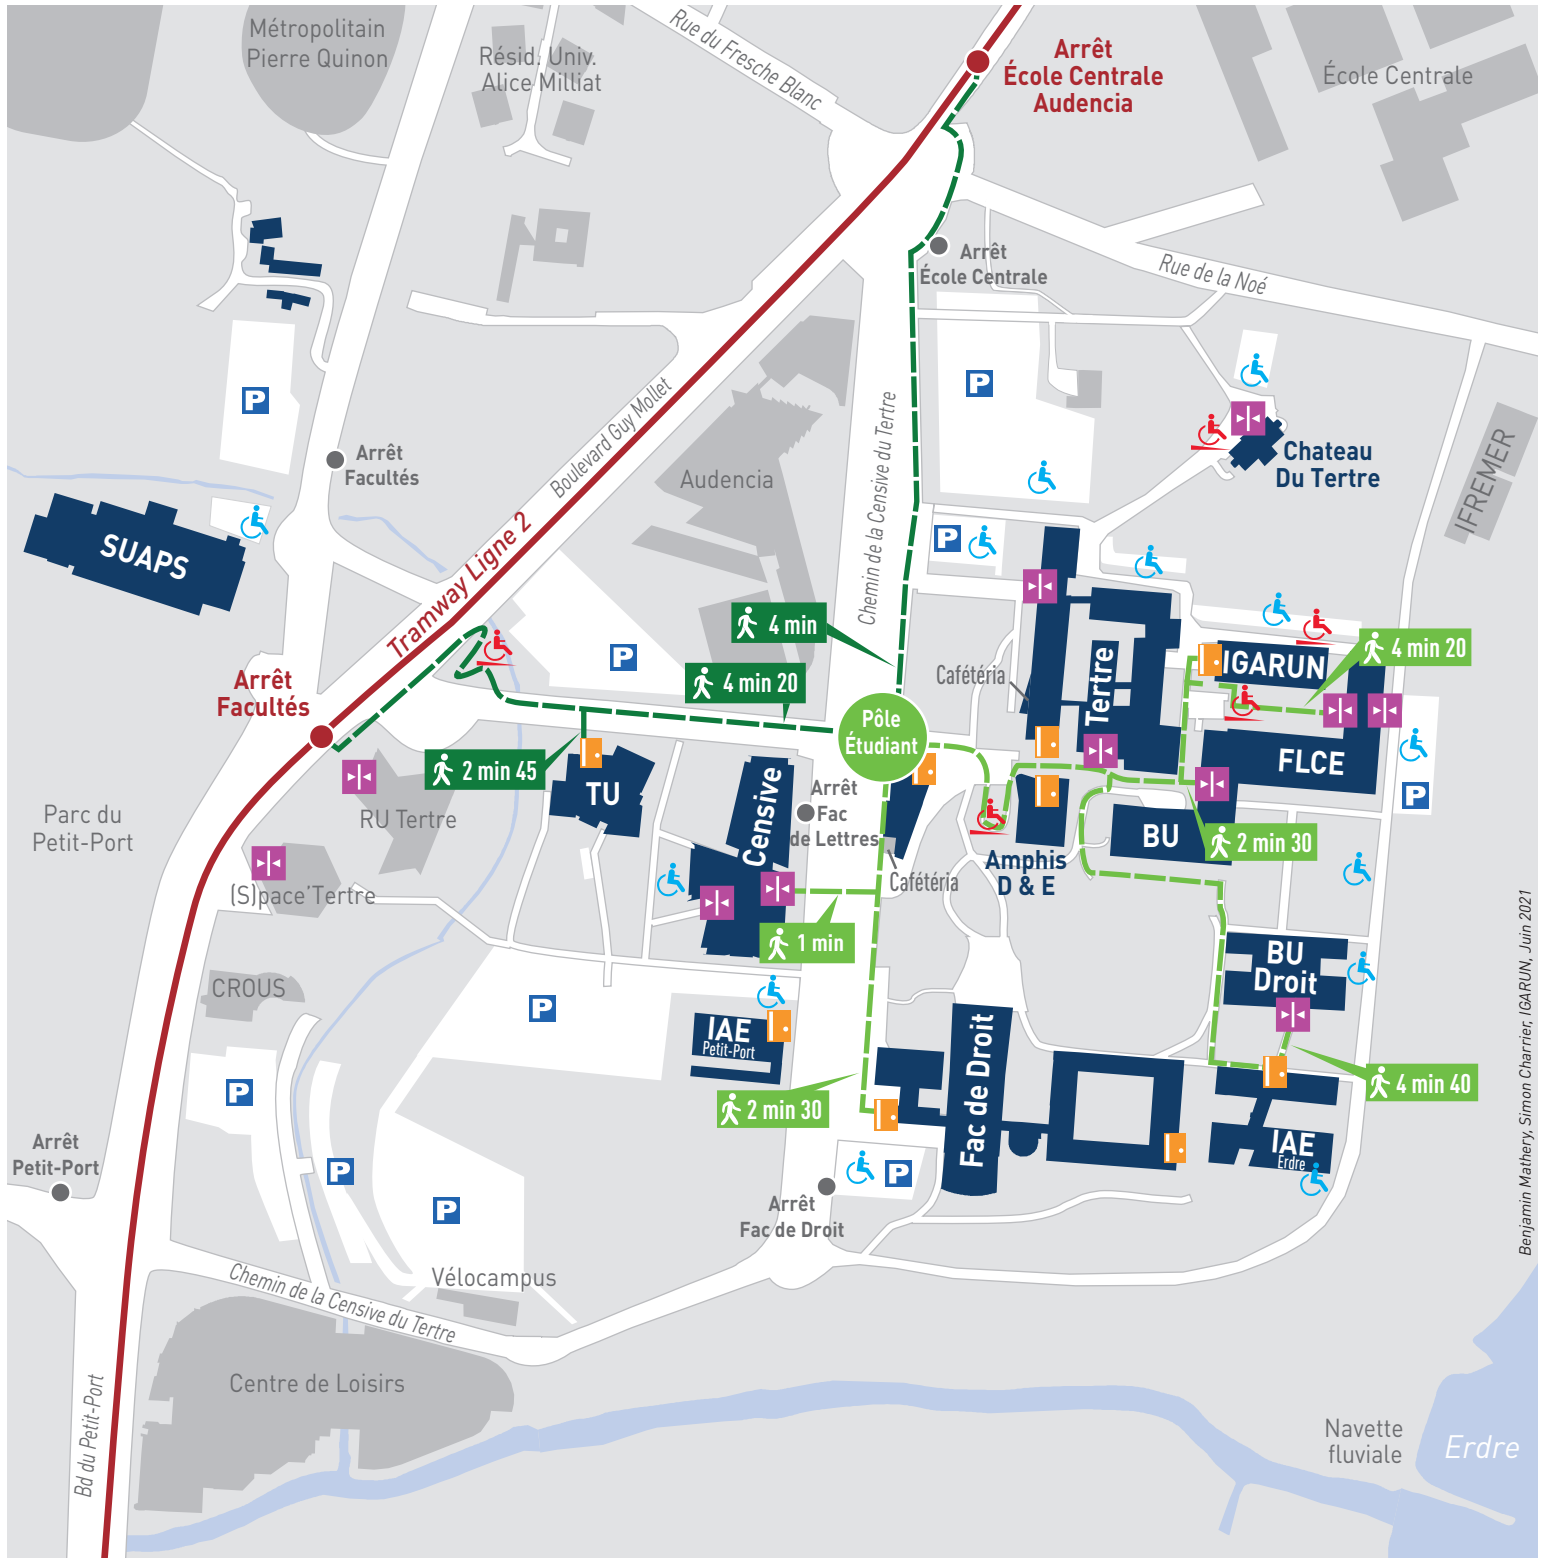

Campus Tertre

Accessibilité

Itinéraires recommandés

— depuis les arrêts de tram

— depuis le pôle étudiant

Temps de trajet associés

4 min 20 depuis les arrêts de tram

4 min 40 depuis le pôle étudiant

Portes automatiques

Portes manuelles

Rampes d'accès

Places PMR

Parking