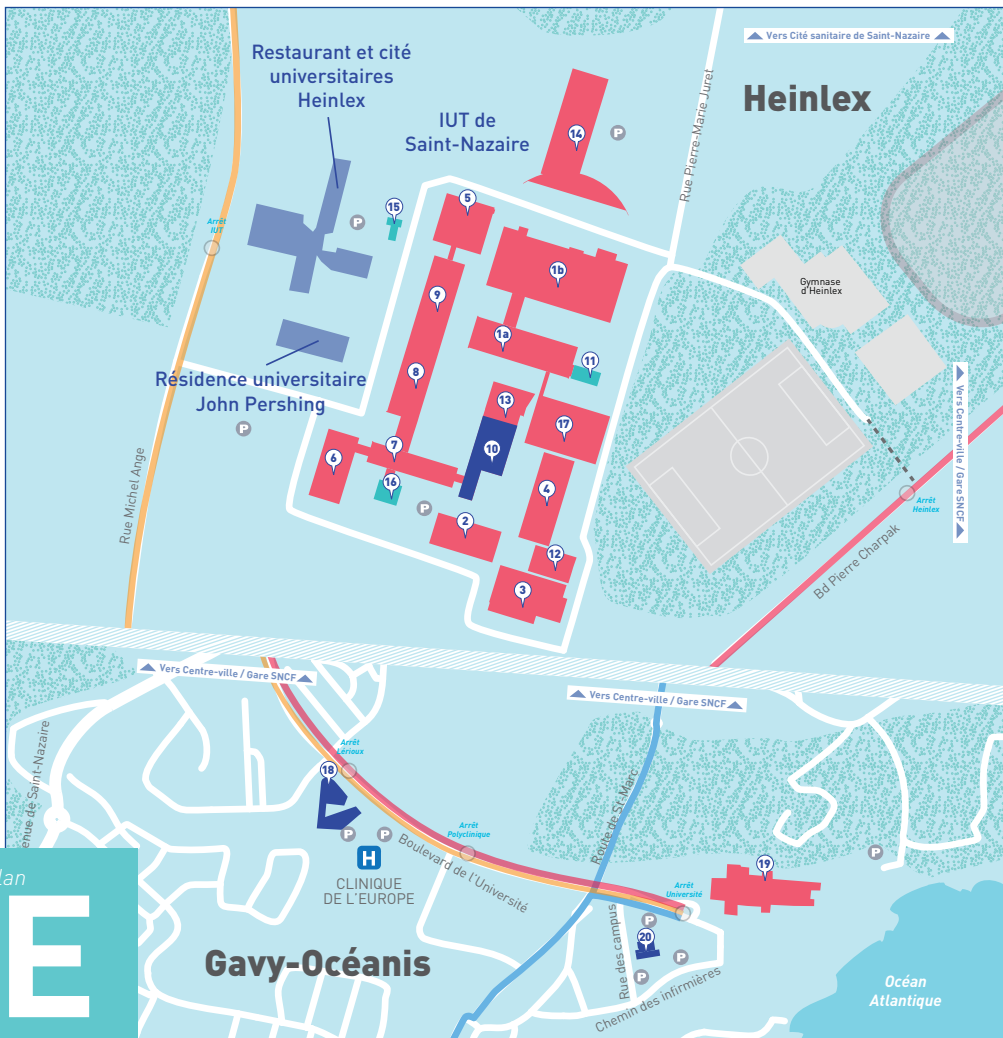

Plan
E

Campus de Saint-Nazaire

IUT de Saint-Nazaire
Centre universitaire
Gavy-Océanis

Heinlex

- 1a Génie civil 2
- 1b Génie civil 1
- 2 Mesures Physiques 1
- 3 Espace technologique MP/GIM
- 4 Mesures Physiques - Génie Industriel et maintenance
- 5 Génie chimique 1
- 6 Tech. Commerc.
- 7 Administration
- 8 Formation continue + Centre documentation de l'IUT
- 9 Génie chimique + GP
- 10 Amphi A - Amphi B

- 11 Chaufferie
- 12 Hall technologique GIM
- 13 Amphi C - SUAFS
- 14 GLT
- 15 Soute à produits chimiques
- 16 Logements
- 17 Labo recherche GEM

Gavy-Océanis

UNIVERSITÉ DE NANTES

■ Sites universitaires

■ Bâtiments ouverts pour les portes ouvertes